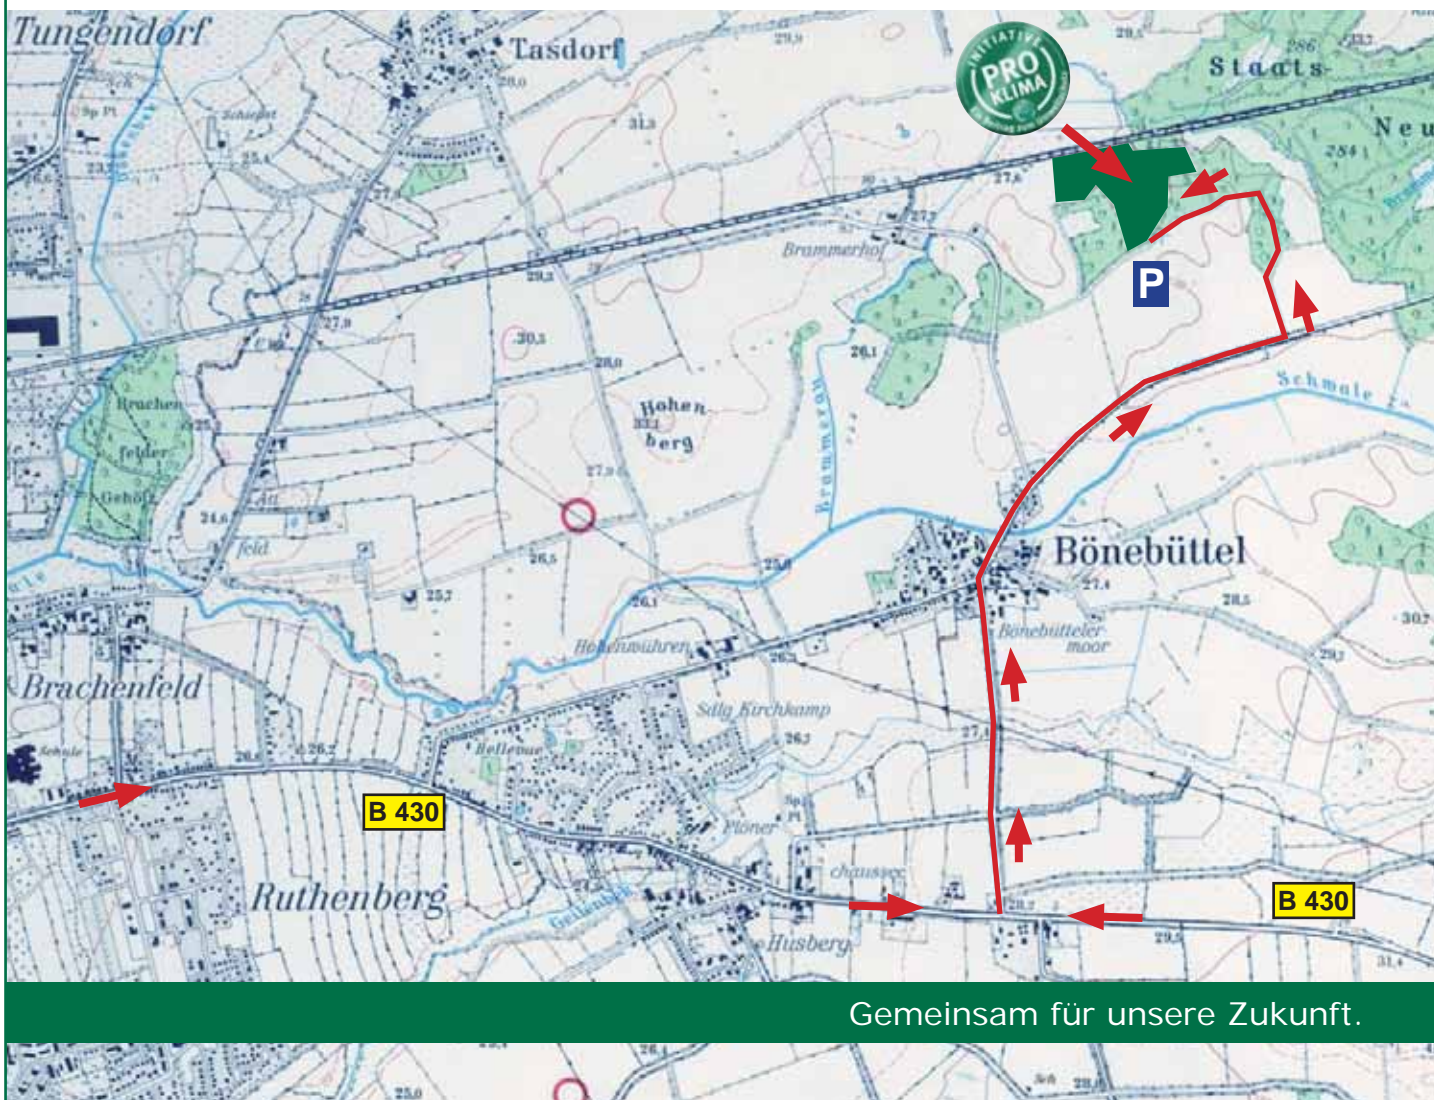

Wir helfen der Umwelt.

Anfahrtsbeschreibung:

A 7 Abfahrt Neumünster Mitte oder Großenaspe, von dort Richtung Neumünster bis zum Ring (Hansaring, Holsatenring), dort rechts auf den Ring fahren bis zur Abfahrt Plön **B 430**. Der **B 430** folgen. Circa 500 m hinter dem Ortsausgang Husberg links Richtung Bönebüttel abbiegen. In Bönebüttel rechts Richtung Schillsdorf abbiegen. Circa 100 m, bevor die Straße in den Wald führt, links in den Feldweg einbiegen und der Betonspur und der Ausschilderung bis zum Parkplatz folgen. Von dort sind es etwa 100 m zu Fuß bis zur Aufforstungsfläche.

A 21/B 404 Abfahrt Bornhöved auf die **B 430** Richtung Neumünster. Kurz vor der Ortschaft Husberg rechts abbiegen Richtung Bönebüttel, dann der obigen Beschreibung folgen.

Gemeinsam für unsere Zukunft.